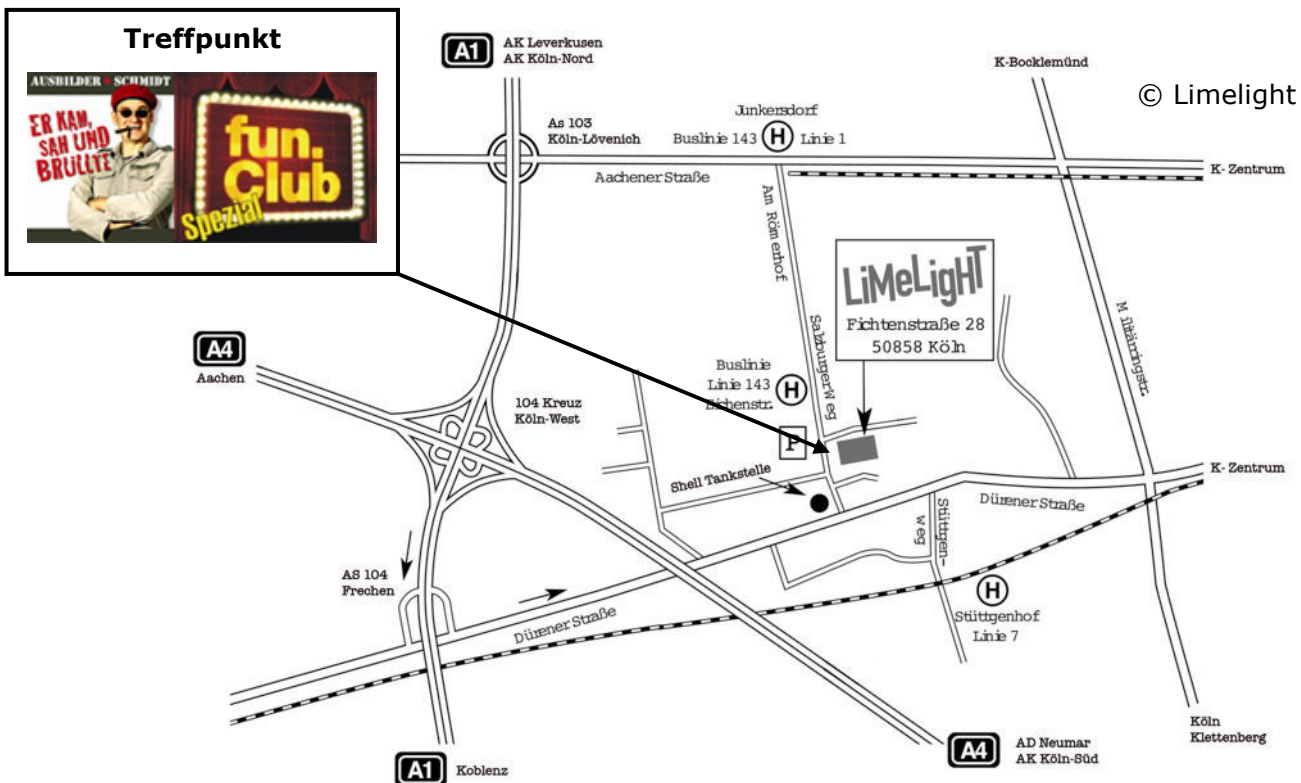

# So erreichen Sie das Limelight

Limelight Cologne, Fichtenstr. 28, 50858 Köln

"Ausbilder Schmidt - Fun Club Spezial"

"Er kam, sah und brüllte" - Das Soloprogramm

Seit 50 Jahren gibt es niemanden, der mehr Leute findet, die sich freiwillig anbrüllen lassen. Das Alpha-Tier der Nation wird nicht müde auf seiner Mission, die Menschheit zu entluschen. - Anschiss inklusive!

## Anreise mit dem Auto z.B.:

- A1 oder A4, Ausfahrt AS 104 Frechen
- Nach der jeweiligen Abfahrt stadteinwärts auf die Dürener Str. abbiegen.
- Auf der Dürener Str. ca. 1km bleiben.
- An der Shell Tankstelle links in den Salzburger Weg links abbiegen.
- Nach ca. 100m befindet sich auf der rechten Seite das Limelight.
- Parkplätze befinden sich in unmittelbarer Nähe der Veranstaltungshalle.

## Anreise mit Bahn/Bus:

- Das Limelight erreicht man unmittelbar mit den Linien 1 oder 7
- Linie 1 HST Junkersdorf, von da aus in den Bus 143 einsteigen und HST Fichtenstr. aussteigen.
- Linie 7 HST Stüttgenhof, von da aus ca. 10min zu Fuß bis Fichtenstr. (siehe Plan)