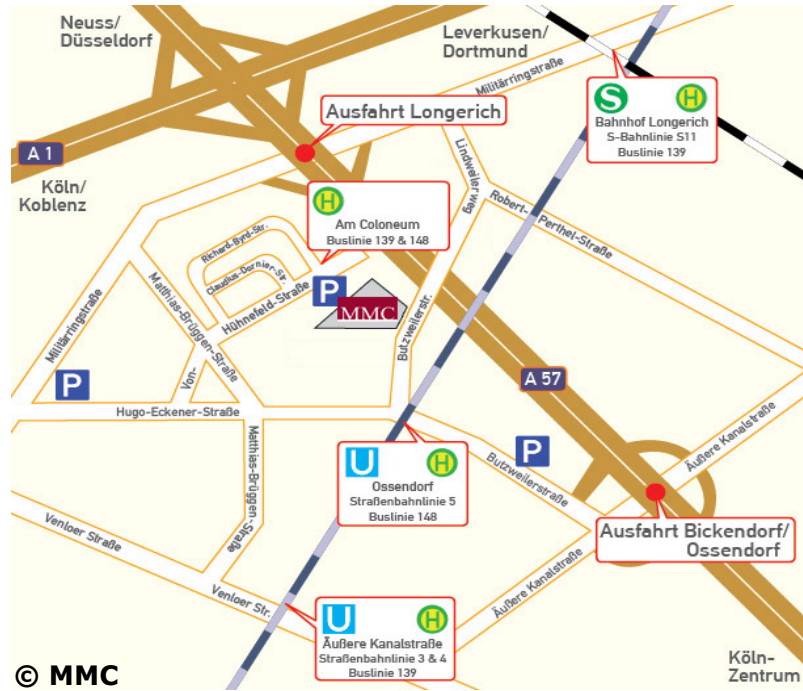

So erreichen Sie das Studio

Coloneum, Am Coloneum 1, 50829 Köln

BIG BROTHER- die Mutter aller Reality-Formate ist wieder on Air!

Die zehnte Staffel der Real-Life-Soap startet am 11. Januar 2010! Präsentiert werden die Live-Shows der Jubiläumsstaffel von Moderatorin Aleksandra Bechtel.

Die Jubiläumsstaffel steckt voller Überraschungen, Entertainment und Energie! Welche Kandidaten werden dabei sein? Welche Geschichten werden sie mitbringen und welche überraschenden Herausforderungen warten auf sie? © endemol

© MMC

Ihre Eintrittskarten erhalten Sie gegen Vorlage der Bestätigung bei unseren Kollegen von „endemol“.

Aus sicherheitstechnischen Gründen bitten wir Sie, alle Jacken, Taschen (auch Handtaschen) und Fotoapparate an der versicherten Garderobe abzugeben.