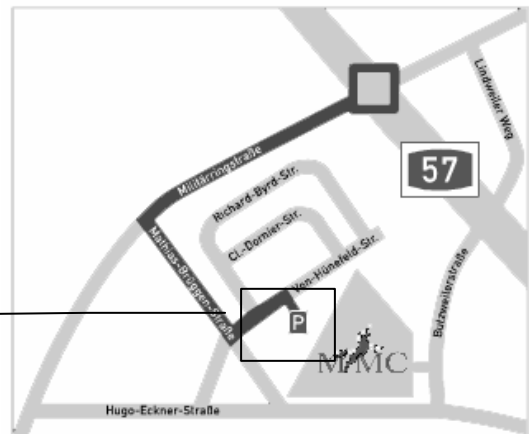

# So erreichen Sie das Studio

Coloneum, Am Coloneum 1, 50829 Köln

### Anreise mit dem Auto

- A4 Richtung Köln bis Kreuz Köln-West.
- A1 Richtung Düsseldorf bis Kreuz Köln-Nord.
- A57 Richtung Köln-Zentrum bis Abfahrt Longerich.
- Von der Abfahrt nach links auf die „Militärringstraße“ abbiegen.
- Bei der nächsten Möglichkeit links in die „Mathias-Brüggen-Straße“.
- Links in die „Von Hünefeld-Straße“ abbiegen.
- Nach ca. 500m rechts auf das Gelände des Coloneums fahren.
- Hier befindet sich ein Besucherparkplatz.
- Von hier aus sehen Sie den Haupteingang des Coloneums.

### Wichtig:

- Die **letzte Strassenbahn Linie 5** fährt von So - Do um 0.42 Uhr von der Haltestelle „Ossendorf“
- Am Wochenende (Fr & Sa) um 3.42 Uhr

**Unser Team wünscht Ihnen viel Spaß bei BIG BROTHER 10!**