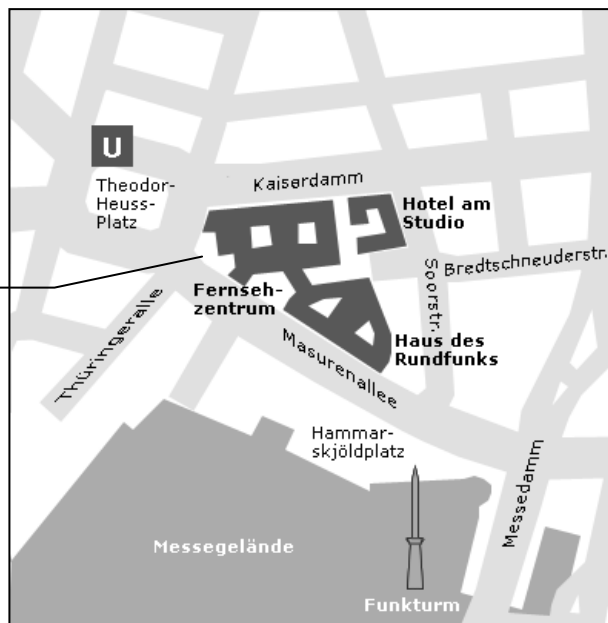

So erreichen Sie das Studio

RBB-Fernsehzentrum, Masurenallee 16 - 20, 14057 Berlin

DICKES B – DER RBB-SHOWTALK

"Dickes B." - das ist die Talkshow des rbb. Jeden Monat laden **Annette Gerlach** und **Jörg Thadeusz** an einem Freitag zu abendlicher Stunde nach Berlin ins rbb-Talkstudio. Gäste und Gespräche sind so wie die Stadt und ihr Umland selbst - immer spannend, eigenartig gegensätzlich und manchmal auch ein bisschen abgedreht. Ein neues Buch, eine neue CD oder ein neuer Film sind zwar schön, aber das können auch andere - und das ist deshalb nicht "Dickes B."

Beim nächsten "Dickes B." können Sie dabei sein - in der Hauptstadt, live im rbb-Studio an der Masurenallee." © RBB 2010

Beachten Sie bitte Folgendes beim Besuch im Studio:

Als Sitzplätze stehen uns ausschließlich **nur die Tribünenplätze** zur Verfügung. Diese besitzen leider **KEINE** Rückenlehne.

RBB Fernsehzentrum

Anreise mit der Bahn:

ab Bahnhof „Zoologischer Garten“:

- U 2 Richtung Ruhleben, bis Theodor-Heuss-Platz

Anreise mit dem Auto:

- Von Süden und Osten über Berliner Ring (A10) bis Dreieck Nuthetal dann die A115 Richtung Berlin, am Ende der AVUS (Dreieck Funkturm), Ausfahrt Messegelände/Kaiserdamm abfahren und hinter dem Messegelände links abbiegen in die Masurenallee. Parkplätze vor den Messehallen 18/19.
- Von Norden über die Stadtautobahn A 115 bis Ausfahrt Kaiserdamm, über die Königin-Elisabeth-Straße, den Kaiserdamm überqueren, über Messedamm bis zur Masurenallee, rechts in die Masurenallee abbiegen, 200 m bis zum SFB. Parkplätze vor den Messehallen 18/19.
- Von Westen über Berliner Ring Ausfahrt Spandau, dann über die B 5 bis Berlin und die Heerstrasse bis Theodor-Heuss-Platz. Im Kreis die erste Ausfahrt in die Masurenallee abbiegen. Parkplätze vor den Messehallen 18/19.