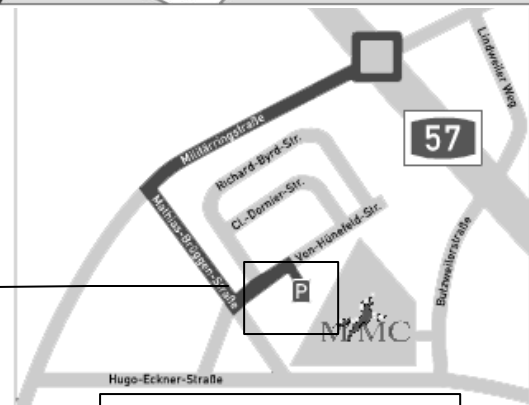

Anreise mit dem Auto

- **A4** Richtung Köln bis Kreuz Köln-West.
- **A1** Richtung Düsseldorf bis Kreuz Köln-Nord.
- **A57** Richtung Köln-Zentrum **bis neue Abfahrt Longerich/Butzweilerhof**
- Von der Abfahrt her auf der Straße bleiben, es ist bereits die „von-Hünefeld-Straße“
- Nach ca. 500m einen „U-Turn“ machen, so dass das „Coloneum“ auf der rechten Seite liegt.
- Benutzen Sie bitte den Besucherparkplatz auf dem Gelände (Kosten maximal 4€ Veranstaltungsgebühr). Bei Überlastung stehen begrenzte Parktaschen auf der „von-Hünefeld-Straße“ zur Verfügung.
- Vom Parkplatz aus sehen Sie dann den großen Haupteingang des Coloneums mit dem Einhorn.

Anreise mit Bus/Bahn. (teilweise eingeschränkt!)

- Straßenbahn Linien 3 + 4 bis HS „Äußere Kanalstraße“
- Umsteigen in den Bus Linie 139 bis HS „Coloneum“
- Straßenbahn **Linie 5** bis neue Endstation „**Sparkasse Am Butzweilerhof**“, Fussweg Coloneum 1-2min
- S-Bahn S11 bis Haltestelle „Longerich“
- Umsteigen in den Bus Linie 139 bis HS „Coloneum“

Wichtig:

- Die **letzte Strassenbahn Linie 5** fährt von Mo-Fr um 0.38 Uhr von der HS „Sparkasse Am Butzweilerhof“
- **Am Wochenende** (Sa & So & Feiertags) fährt die Linie 5 ab 0.38 Uhr nur noch 1x die Stunde bis 5.08 Uhr. Ab dann wieder nach regulärem Fahrplan.

Unser Team wünscht Ihnen viel Spaß bei „MEIN MANN KANN“!