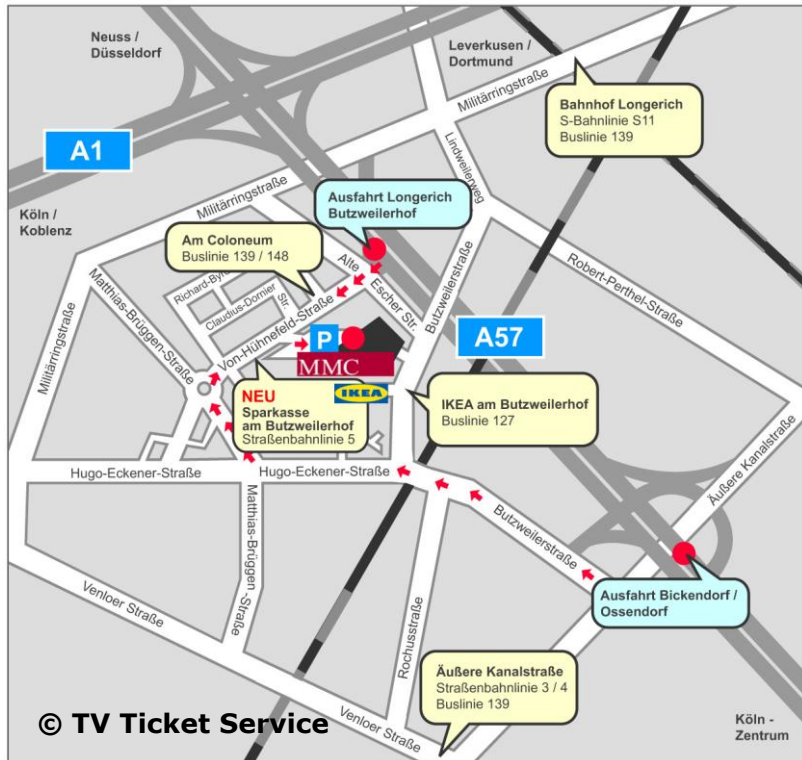

So erreichen Sie das Studio

Coloneum, Am Coloneum 1, 50829 Köln

Mein Mann kann – Die neuen Promispezialausgaben im Februar

In der SAT.1-Spielshow **"Mein Mann kann"** zocken wieder vier prominente Frauen mit dem Können ihrer Ehemänner - und stellen deren Mut und Geschicklichkeit auf die Probe. Welche prominente Frau kennt ihren Mann am besten? Welche pokert zu hoch und treibt ihren Partner zur Verzweiflung? **Wenn ER hält, was SIE verspricht, winken 50.000 Euro.**

Britt Hagedorn ("Britt") führt wieder als Moderatorin und Spielleiterin am Pokertisch durch "Mein Mann kann". **Harro Füllgrabe ("Sat.1 Frühstückfernsehen")** testet erneut die einzelnen Spielaufgaben und spricht den Männern Mut zu. © Sat.1

Aus sicherheitstechnischen Gründen bitten wir Sie, alle Jacken, Taschen (auch Handtaschen) und Fotoapparate an der versicherten Garderobe abzugeben. Geplantes Ende der Shows ca. 22 Uhr!