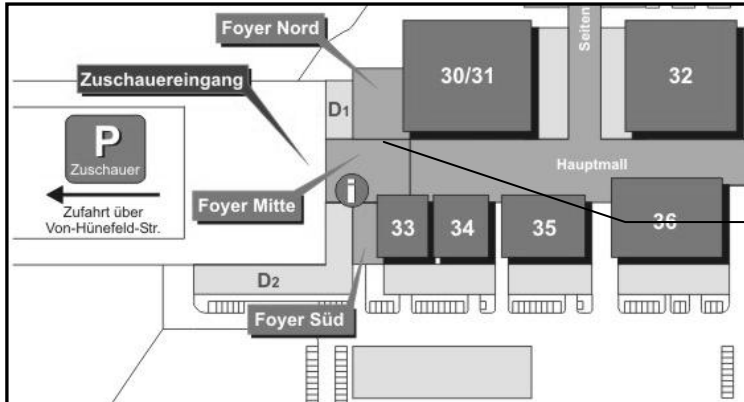

Anreise mit dem Auto

- **A4** Richtung Köln bis Kreuz Köln-West.
- **A1** Richtung Düsseldorf bis Kreuz Köln-Nord.
- **A57** Richtung Köln-Zentrum **bis neue Abfahrt Longerich/Butzweilerhof**
- Von der Abfahrt her auf der Straße bleiben, es ist bereits die „von-Hünefeld-Straße“
- Nach ca. 500m einen „U-Turn“ machen, so dass das „Coloneum“ auf der rechten Seite liegt.
- Benutzen Sie bitte den Besucherparkplatz auf dem Gelände (Kosten maximal 4€ Veranstaltungsgebühr). Bei Überlastung stehen begrenzte Parktaschen auf der „von-Hünefeld-Straße“ zur Verfügung.
- Vom Parkplatz aus sehen Sie dann den großen Haupteingang des Coloneums mit dem Einhorn.

Anreise mit Bus/Bahn. (teilweise eingeschränkt!)

- Straßenbahn Linien 3 + 4 bis HS „Äußere Kanalstraße“
- Umsteigen in den Bus Linie 139 bis HS „Coloneum“
- Straßenbahn **Linie 5** bis neue Endstation „**Sparkasse Am Butzweilerhof**“, Fussweg Coloneum 1-2min
- S-Bahn S11 bis Haltestelle „Longerich“
- Umsteigen in den Bus Linie 139 bis HS „Coloneum“

Wichtig:

- Die **letzte Strassenbahn Linie 5** fährt von Mo-Fr um 0.38 Uhr von der HS „Sparkasse Am Butzweilerhof“
- **Am Wochenende** (Sa & So & Feiertags) fährt die Linie 5 ab 0.38 Uhr nur noch 1x die Stunde bis 5.08 Uhr. Ab dann wieder nach regulärem Fahrplan.

Unser Team wünscht Ihnen viel Spaß bei „MEIN MANN KANN“!