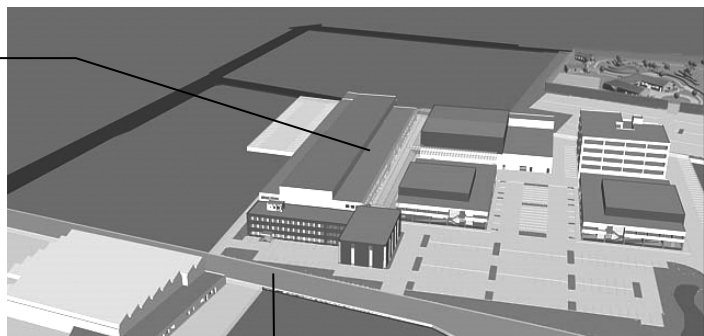

nobeo Studio 1

Kalscheurener Straße

Anreise mit dem Auto:

- A4, Ausfahrt Köln-Klettenberg.
- An der Ampel links auf die Luxemburger Str. abbiegen.
- Am „McDonalds“ weiter geradeaus halten bis zum Kreisverkehr.
- Nehmen Sie im Kreisverkehr die 3. Ausfahrt auf die L92 (Jägerpfad).
- Nach ca. 200m links auf die Robert-Bosch-Str. abbiegen (der neuen „Medienmeile Hürth“).
- Die nobeo Studios befinden sich nach ca. 500 m auf der linken Seite.

Anreise mit Bahn:

- Vom Kölner Hauptbahnhof mit der Straßenbahn Linie 18 Richtung Brühl/Bonn.
- An der Haltestelle „Efferen“ aussteigen.
- Gehen Sie dann bitte zu Fuß weiter in die Kalscheurener Str.
- Nach ca. 800 m befinden sich die nobeo-Studios auf der linken Seite.

**Unser Team wünscht Ihnen einen schönen Abend
bei „NATÜRLICH STEFFENS!“**

PHOENIX

Unserdam London

n-tv

busch@n-tv

Das Duell

rbb FERNSEHEN

Kultur im KlAR

SR

PUSCHEL TV

TICKET SERVICE