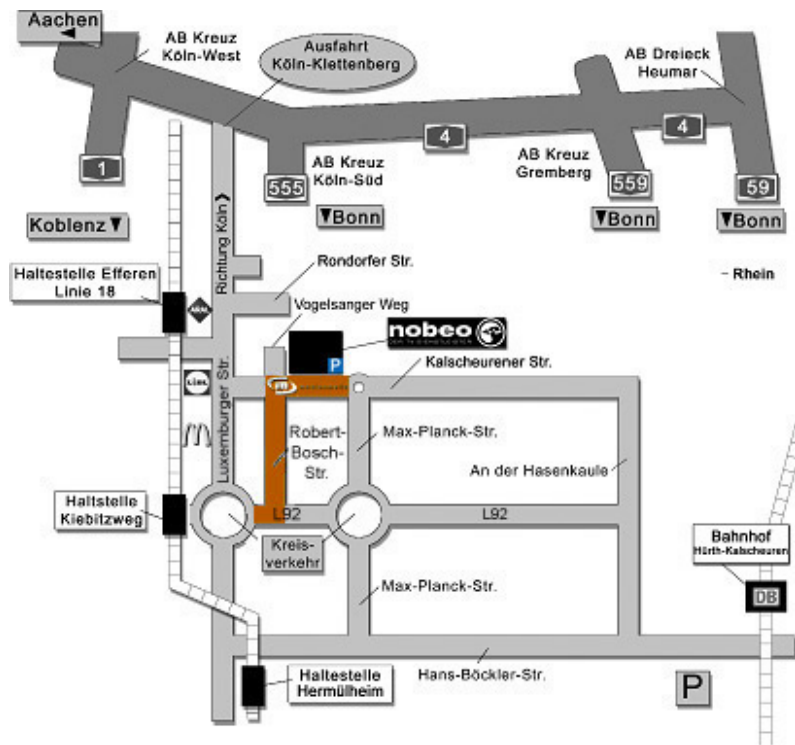

So erreichen Sie das Studio

nobeo Studio 1, Kalscheurener Str. 89, 50354 Hürth

NATÜRLICH STEFFENS!

In der neuen ZDF-Show "natürlich steffens!" dreht sich alles um naturwissenschaftliche Themen. Dirk Steffens, bekannt aus der ZDF-Reihe "Faszination Erde" und "Steffens entdeckt", bekommt seine erste eigene Talkshow. Mit den **Schwerpunkten "Natur- und Alltagsphänomene"** will er vorerst als Sommervertretung für Markus Lanz nicht nur die Studiogäste, sondern auch die Zuschauer am Fernsehen davon überzeugen, dass Bildungfernsehen auch zu später Stunde möglich ist.

Für seine Sendung kündigte er an: „Das ist schon ein bisschen wie Steffens Welt: Wie so ein kleiner Hobbykeller, in dem auch mal was explodiert, Tiere rumlaufen und wo ich viele alte Bekannte treffe, die ich dann zu bestimmten Themen befrage.“

Aus **sicherheitstechnischen Gründen** bitten wir Sie, alle Jacken, Taschen (auch Handtaschen) und Fotoapparate an der versicherten Garderobe **abzugeben**.
Dauer pro Aufzeichnung ca. 90min.