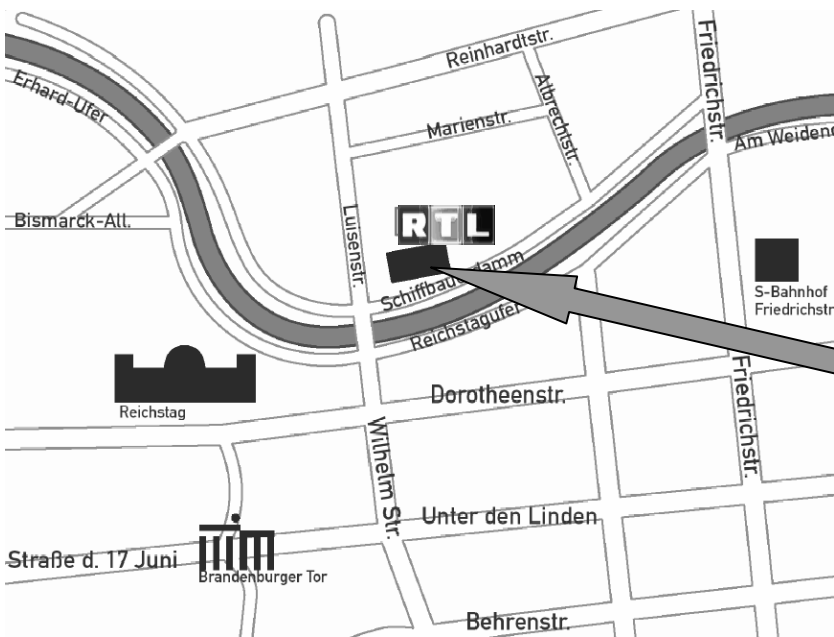

So erreichen Sie das Studio

RTL/n-tv Hauptstadtstudio, Schiffbauerdamm 22, 10117 Berlin

Seit dem 6. April begrüßt Leo Busch einen prominenten Vertreter aus Politik, Wirtschaft oder Gesellschaft im n-tv Hauptstadtstudio am Schiffbauerdamm.

n-tv
Der Nachrichtensender

Anreiseplan:

Haupteingang zum Studio unter der RTL / n-tv - Leuchtschrift

Karte © AZ-Media

- Mit dem PKW nutzen Sie bitte die öffentlichen Parkplätze entlang des Schiffbauerdamm
- Mit der S- oder U-Bahn bis Friedrichstraße. Nutzen Sie an den S-Bahngleisen den Ausgang „Schiffbauerdamm“, auf der Brücke über die Spree und gehen Sie bitte links in den Schiffbauerdamm. Das Studiogelände finden Sie nach ca. 300 m auf der rechten Seite.