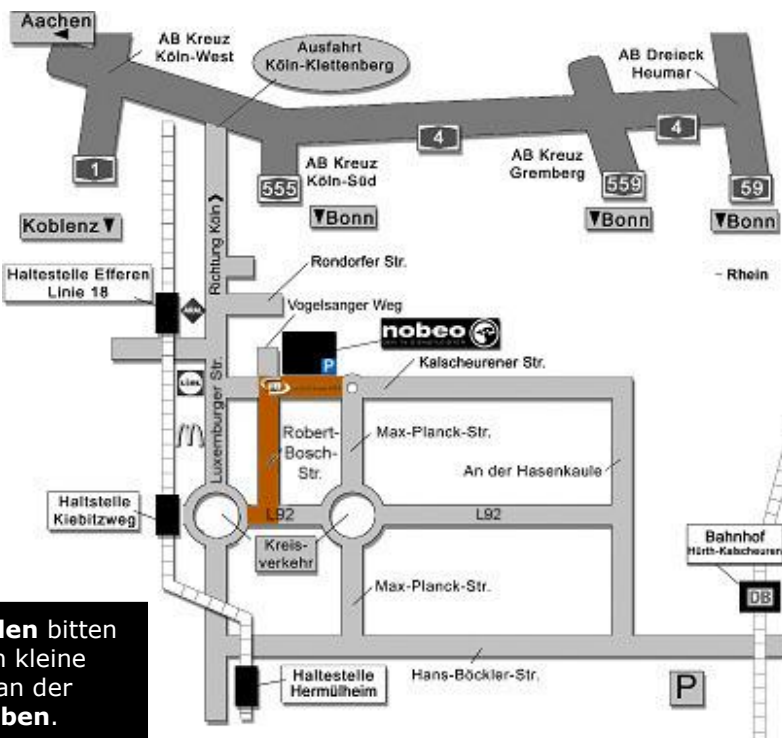

# So erreichen Sie das Studio

nobeo-Studio 8, Kalscheurener Str. 89, 50354 Hürth

## DIE ULTIMATIVE CHART SHOW...

ist die erfolgreichste Musikshow im deutschen Fernsehen. Oliver Geissen präsentiert die ewigen Hitlisten, die zusammen mit "Musikmarkt", der ältesten Musikzeitschrift Deutschlands, für RTL ermittelt wurden: die erfolgreichsten Singles oder Alben, Sänger, Sängerinnen oder Gruppen, die beliebtesten Sommerhits oder Lovesongs.

### Anreise mit dem Auto:

- A4, Ausfahrt Köln-Klettenberg.
- An der Ampel links auf die Luxemburger Str. abbiegen.
- Am „McDonalds“ weiter geradeaus halten bis zum Kreisverkehr.
- Nehmen Sie im Kreisverkehr die 3. Ausfahrt auf die L92 (Jägerpfad).
- Nach ca. 200m links auf die Robert-Bosch-Str. abbiegen (der neuen „Medienmeile Hürth“).
- Die nobeo Studios befinden sich nach ca. 500 m auf der linken Seite.

### Anreise mit Bahn:

- Vom Kölner Hauptbahnhof mit der Straßenbahn Linie 18 Richtung Brühl/Bonn.
- An der Haltestelle „Efferen“ aussteigen.
- Gehen Sie dann bitte zu Fuß weiter in die Kalscheurener Str.
- Nach ca. 800 m befinden sich die nobeo-Studios auf der linken Seite.