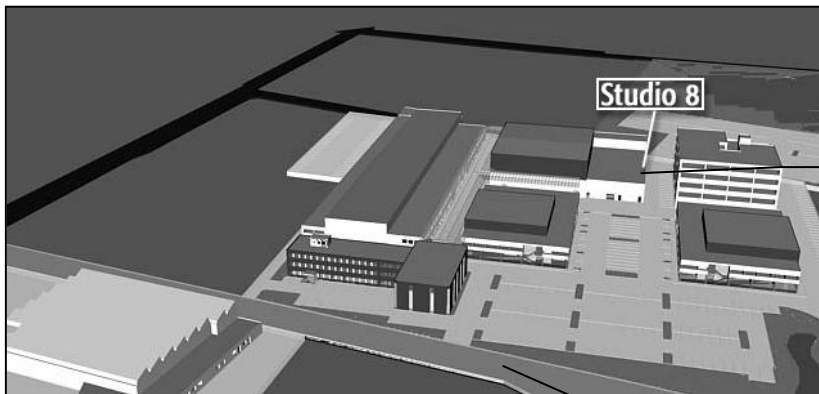

So erreichen Sie das Studio

nobeo-Studio 8, Kalscheurener Str. 89, 50354 Hürth

DIE ULTIMATIVE CHART SHOW...

ist die erfolgreichste Musikshow im deutschen Fernsehen. Oliver Geissen präsentiert die ewigen Hitlisten, die zusammen mit "Musikmarkt", der ältesten Musikzeitschrift Deutschlands, für RTL ermittelt wurden: die erfolgreichsten Singles oder Alben, Sänger, Sängerinnen oder Gruppen, die beliebtesten Sommerhits oder Lovesongs.

Der große Countdown wird unterbrochen von Live-Auftritten. In Spielfilmen erinnern sich Prominente an ihre Lieblingshits, auf dem Sofa prominente Gäste und sachverständige Experten. Die unverwechselbare Mischung kommt beim Publikum riesig an: Die Chart Show erreicht Superquoten von bis zu 30 Prozent. © I&U TV

Aus **sicherheitstechnischen Gründen** bitten wir Sie, alle Jacken, Taschen (auch kleine Handtaschen) und Fotoapparate an der versicherten Garderobe **abzugeben**.

„**Liebe Zuschauer**, da wir häufig **internationale Stars** in der Chartshow präsentieren, sind wir leider gezwungen, auf den weltweiten **Tourkalender** der Stars **Rücksicht zu nehmen** und eine Voraufzeichnung zu machen. Das bedeutet, dass Sie Stars live erleben können, mit **denen Sie nicht gerechnet haben** - aber umgekehrt auch, dass der eine oder andere Künstler eben **nicht immer live dabei** sein kann. Auf jeden Fall erwartet Sie ein buntes und interessantes Programm!" (I&U TV)

Anreise mit dem Auto:

- A4, Ausfahrt Köln-Klettenberg.
- An der Ampel links auf die Luxemburger Str. abbiegen.
- Am „McDonalds“ weiter geradeaus halten bis zum Kreisverkehr.
- Nehmen Sie im Kreisverkehr die 3. Ausfahrt auf die L92 (Jägerpfad).
- Nach ca. 200m links auf die Robert-Bosch-Str. abbiegen (der neuen „Medienmeile Hürth“).
- Die nobeo Studios befinden sich nach ca. 500 m auf der linken Seite.

Anreise mit Bahn:

- Vom Kölner Hauptbahnhof mit der Straßenbahn Linie 18 Richtung Brühl/Bonn.
- An der Haltestelle „Efferen“ aussteigen.
- Gehen Sie dann bitte zu Fuß weiter in die Kalscheurener Str.
- Nach ca. 800 m befinden sich die nobeo-Studios auf der linken Seite.

Unser Team wünscht Ihnen viel Spaß bei „DER ULTIMATIVEN CHART*SHOW !“