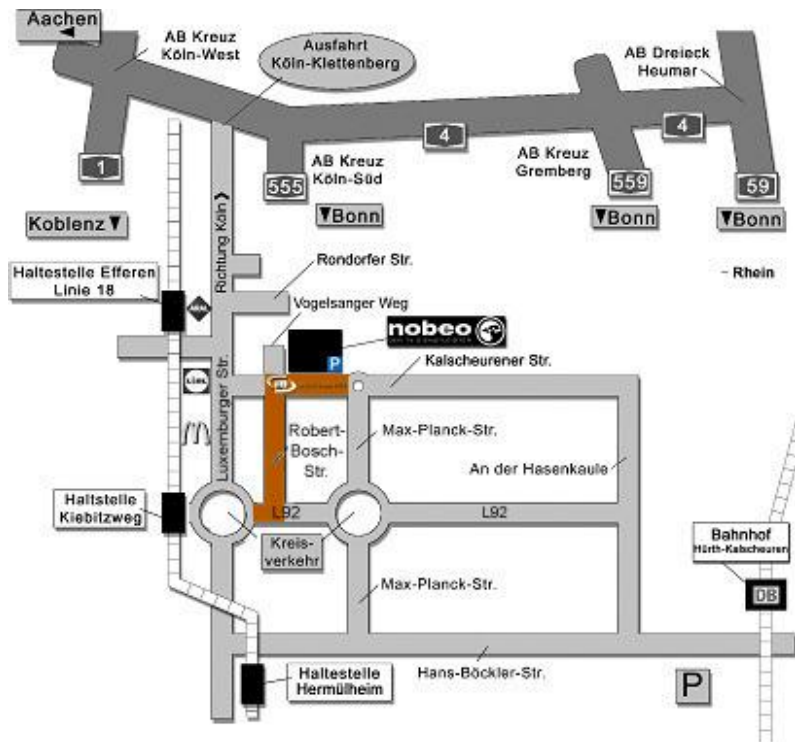

So erreichen Sie das Studio

nobeo Studio 8, Kalscheurener Str. 89, 50354 Hürth

DIE MILLIONEN SHOW...

...ist die österreichische Version von WER WIRD MILLIONÄR.

Erleben Sie live im Studio, wenn Moderator Armin Assinger mit seinem unverkennbar österreichischen Charme mit seinen Kandidaten um eine Million Euro spielt.

© endemol

Ihre Eintrittskarten erhalten Sie gegen Vorlage der Bestätigung bei unseren Kollegen von „endemol“.

nobeo Studio 8

Kalscheurener Straße

Anreise mit dem Auto:

- A4, Ausfahrt Köln-Klettenberg.
- An der Ampel links auf die Luxemburger Str. abbiegen.
- Am „McDonalds“ weiter geradeaus halten bis zum Kreisverkehr.
- Nehmen Sie im Kreisverkehr die 3. Ausfahrt auf die L92 (Jägerpfad).
- Nach ca. 200m links auf die Robert-Bosch-Str. abbiegen (der neuen „Medienmeile Hürth“).
- Die nobeo Studios befinden sich nach ca. 500 m auf der linken Seite.

Anreise mit Bahn:

- Vom Kölner Hauptbahnhof mit der Straßenbahn Linie 18 Richtung Brühl/Bonn.
- An der Haltestelle „Efferen“ aussteigen.
- Gehen Sie dann bitte zu Fuß weiter in die Kalscheurener Str.
- Nach ca. 800 m befinden sich die nobeo-Studios auf der linken Seite.