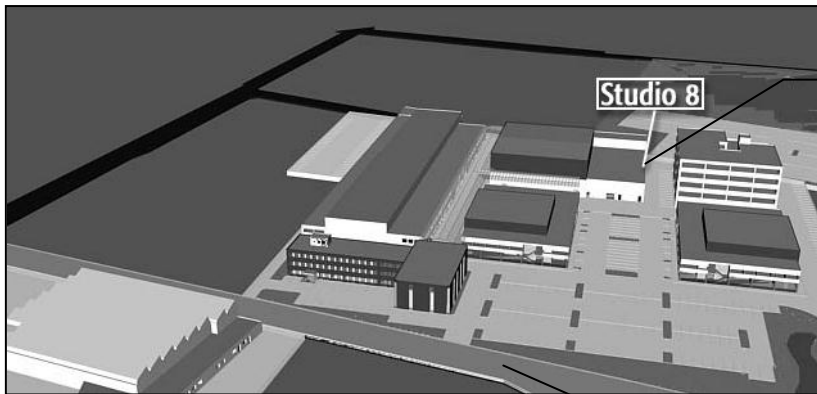

So erreichen Sie das Studio

nobeo Studio 8, Kalscheurener Str. 89, 50354 Hürth

DIE MILLIONEN SHOW...

...ist die österreichische Version von WER WIRD MILLIONÄR.

Erleben Sie live im Studio, wenn Moderator Armin Assinger mit seinem unverkennbar österreichischen Charme mit seinen Kandidaten um eine Million Euro spielt.

© endemol

Ihre Eintrittskarten erhalten Sie gegen Vorlage der Bestätigung bei unseren Kollegen von „endemol“.

nobeo Studio 8

Kalscheurener Straße

Anreise mit dem Auto:

- A4, Ausfahrt Köln-Klettenberg.
- An der Ampel links auf die Luxemburger Str. abbiegen.
- Am „McDonalds“ weiter geradeaus halten bis zum Kreisverkehr.
- Nehmen Sie im Kreisverkehr die 3. Ausfahrt auf die L92 (Jägerpfad).
- Nach ca. 200m links auf die Robert-Bosch-Str. abbiegen (der neuen „Medienmeile Hürth“).
- Die nobeo Studios befinden sich nach ca. 500 m auf der linken Seite.

Anreise mit Bahn:

- Vom Kölner Hauptbahnhof mit der Straßenbahn Linie 18 Richtung Brühl/Bonn.
- An der Haltestelle „Efferen“ aussteigen.
- Gehen Sie dann bitte zu Fuß weiter in die Kalscheurener Str.
- Nach ca. 800 m befinden sich die nobeo-Studios auf der linken Seite.