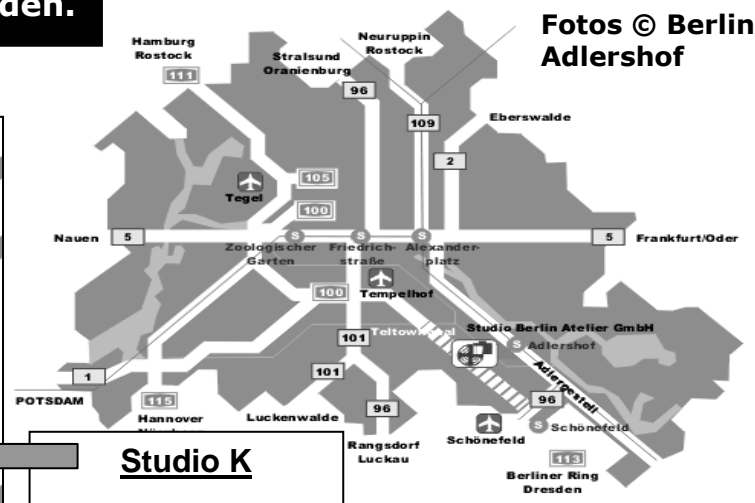

Anreiseplan:

Fotos © Berlin Adlershof

Bitte gehen Sie zum Studio K und benutzen Sie dafür den Eingang über die Schranke links neben dem Studio G!!

Die Straße „Am Studio“ wurde erst vor kurzem umbenannt. In älteren Straßenplänen bzw. Navigationsgeräten müssen Sie noch den vorherigen Namen „Agastraße“ eingeben!

Anreise mit dem Auto von Mitte / Ost:

- Vom Alexanderplatz aus die B96a stadtauswärts
- Auf dem Adlergestell rechts in die Rudower Chaussee (durch die S-Bahn Unterführung)
- An der Ampel links in die Straße „Am Studio“ einbiegen
- Parkmöglichkeit entlang der Straßen
- Gehen Sie dann bitte zum Studio K.

Bitte planen Sie einen möglichen Stau auf dem Adlergestell während des Berufsverkehrs ein!

Anreise mit dem Auto von Nord / West:

- Stadtring A100 Richtung Flughafen Schönefeld bis Ausfahrt Adlershof
- Am Ende der Ausfahrt rechts und immer der Straße folgen, die dann zur „Köpenicker Str.“ wird (siehe Plan)
- Nach ca. 2 km links in die Straße „Am Studio“ einbiegen.

Anreise mit der Bahn:

- Mit der S8, S9 oder S46 Richtung Stadtauswärts bis Haltestelle Adlershof
- Dann ca. 10 Min Fußweg in die Rudower Chaussee
- An der nächsten Ampel links in die Straße „Am Studio“ (ehem. Agastraße)
- Das Studio K befindet sich nach 200m auf der linken Seite

Unser Team wünscht Ihnen viel Vergnügen und einen schönen Abend bei Frank Elstners „Quiz der Tiere“..!!

RTL

stern

CHART-SHOW

OLIVER BEISSEN

NATASHA ZURAW

Unglaublich

SAT.1

Genial daneben

7

SPDSTARS

RTL

Big Brother

VOX

Koch ARENA

SUPER RTL

taboo

1

QUIZ DER TIERE

ZDF

Maybrit ILLNER

Radio garden

PHOENIX

Unter den Linden

n-tv

AM SPATH ABEND

Das Duell

busch@n-tv

rbb FERNSEHEN

KLAR

TICKET SERVICE