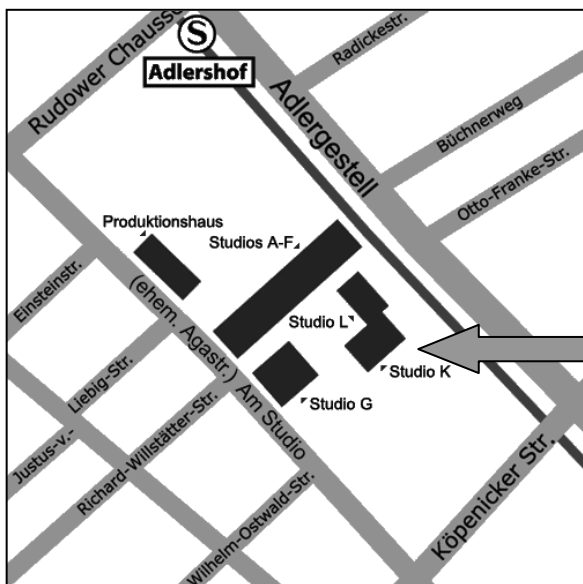

Anreiseplan:

Fotos © Berlin Adlershof

Bitte gehen Sie zum Studio K und benutzen Sie dafür den Eingang über die Schranke links neben dem Studio G!!

Die Straße „Am Studio“ wurde erst vor kurzem umbenannt. In älteren Straßenplänen bzw. Navigationsgeräten müssen Sie noch den vorherigen Namen „Agastraße“ eingeben!

Anreise mit dem Auto von Mitte / Ost:

- Vom Alexanderplatz aus die B96a stadtauswärts
- Auf dem Adlergestell rechts in die Rudower Chaussee (durch die S-Bahn Unterführung)
- An der Ampel links in die Straße „Am Studio“ einbiegen
- Parkmöglichkeit entlang der Straßen
- Gehen Sie dann bitte zum Studio K.

Bitte planen Sie einen möglichen Stau auf dem Adlergestell während des Berufsverkehrs ein!

Anreise mit dem Auto von Nord / West:

- Stadtring A100 Richtung Flughafen Schönefeld bis Ausfahrt Adlershof
- Am Ende der Ausfahrt rechts und immer der Straße folgen, die dann zur „Köpenicker Str.“ wird (siehe Plan)
- Nach ca. 2 km links in die Straße „Am Studio“ einbiegen.

Anreise mit der Bahn:

- Mit der S8, S9 oder S46 Richtung Stadtauswärts bis Haltestelle Adlershof
- Dann ca. 10 Min Fußweg in die Rudower Chaussee
- An der nächsten Ampel links in die Straße „Am Studio“ (ehem. Agastraße)
- Das Studio K befindet sich nach 200m auf der linken Seite

Unser Team wünscht Ihnen viel Vergnügen und einen schönen Abend bei Frank Elstners „Quiz der Tiere“..!!

RTL

stern

CHART-SHOW

OLIVER BEISSEN

NATASHA ZURAW

Unglaublich

SAT.1

Genial daneben

7

SPDSTARS

RTL

Big Brother

VOX

Koch ARENA

SUPER RTL

taboo

1

QUIZ DER TIERE

ZDF

Maybrit ILLNER

Radio garden

PHOENIX

Unter den Linden

n-tv

AM SPATH ABEND

Das Duell

busch@n-tv

rbb FERNSEHEN

KLAR

TICKET SERVICE