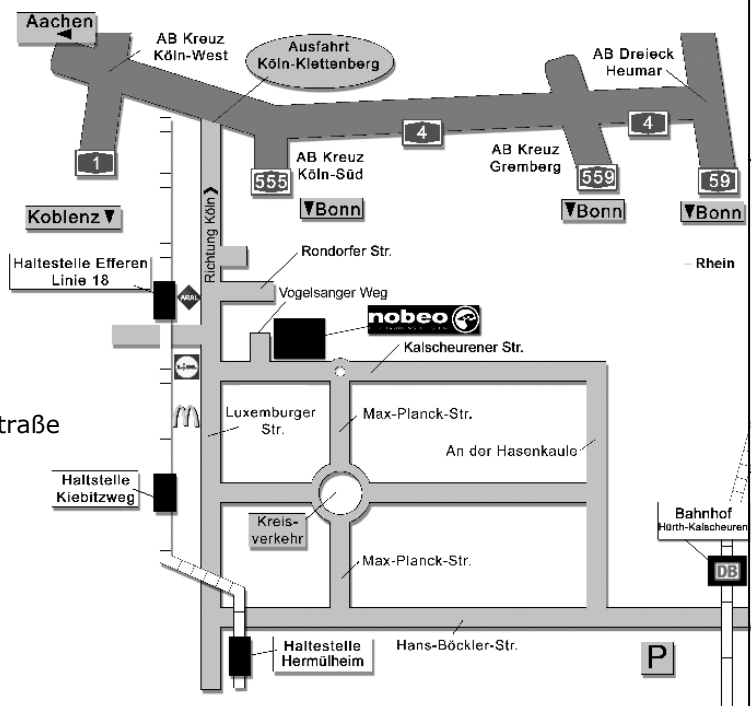

So erreichen Sie das Studio

nobeo GmbH, Kalscheurener Str. 89, 50354 Hürth

STUDIOFÜHRUNG NOBEO – TREFFPUNKT FOYER 1/2

Erleben Sie die Welt des Fernsehens hautnah und schauen Sie einmal hinter die Kulissen.

In den nobeo Studios in Hürth stehen Produzenten und Sendern auf einer Gesamtfläche von 6.500 qm acht mit modernster Infrastruktur ausgestattete Studios zur Verfügung. Das kleinste umfasst 290 qm, das größte - Studio 8 - ist wegen seiner 1.400 qm Grundfläche eine beliebte Location für große Shows und Galas. Sämtliche Studios sind über ein Glasfasernetzwerk miteinander verbunden, so dass alle Arten von Daten und Signalen zwischen den verschiedenen Produktionsstätten auf dem Gelände ausgetauscht werden können. Sie erhalten Einblicke in drei aktuelle Studios sowie in die Licht-, Ton-, Bühnen- und Regietechnik (Änderungen vorbehalten!).
© nobeo GmbH

Eine Mindestteilnehmerzahl ist nicht gegeben. Einzelne Interessenten haben die Möglichkeit, sich einer Gruppe anzuschließen.

Lageplan

Kalscheurener Straße

**Treffpunkt
Foyer 1/2**

Anreise mit dem Auto:

- A4, Ausfahrt Köln-Klettenberg.
- An der Ampel links auf die Luxemburger Str. abbiegen.
- Am „McDonalds“ weiter geradeaus halten bis zum Kreisverkehr.
- Nehmen Sie im Kreisverkehr die 3. Ausfahrt auf die L92 (Jägerpfad).
- Nach ca. 200m links auf die Robert-Bosch-Str. abbiegen (der neuen „Medienmeile Hürth“).
- Die nobeo Studios befinden sich nach ca. 500 m auf der linken Seite.

Anreise mit Bahn:

- Vom Kölner Hauptbahnhof mit der Straßenbahn Linie 18 Richtung Brühl/Bonn.
- An der Haltestelle „Efferen“ aussteigen.
- Gehen Sie dann bitte zu Fuß weiter in die Kalscheurener Str.
- Nach ca. 800 m befinden sich die nobeo-Studios auf der linken Seite.