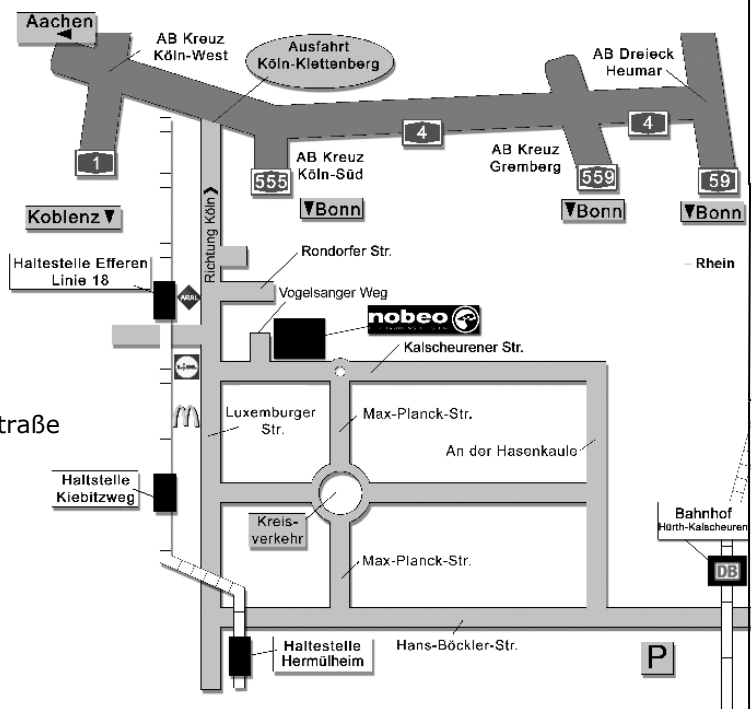

So erreichen Sie das Studio

nobeo GmbH, Kalscheurener Str. 89, 50354 Hürth

STUDIOFÜHRUNG NOBEO – TREFFPUNKT FOYER 1/2

Erleben Sie die Welt des Fernsehens hautnah und schauen Sie einmal hinter die Kulissen.

In den nobeo Studios in Hürth stehen Produzenten und Sendern auf einer Gesamtfläche von 6.500 qm acht mit modernster Infrastruktur ausgestattete Studios zur Verfügung. Das kleinste umfasst 290 qm, das größte - Studio 8 - ist wegen seiner 1.400 qm Grundfläche eine beliebte Location für große Shows und Galas. Sämtliche Studios sind über ein Glasfasernetzwerk miteinander verbunden, so dass alle Arten von Daten und Signalen zwischen den verschiedenen Produktionsstätten auf dem Gelände ausgetauscht werden können. Sie erhalten Einblicke in drei aktuelle Studios sowie in die Licht-, Ton-, Bühnen- und Regietechnik. © nobeo GmbH

Eine Mindestteilnehmerzahl ist nicht gegeben. Einzelne Interessenten haben die Möglichkeit, sich einer Gruppe anzuschließen.

Lageplan

Kalscheurener Straße

**Treffpunkt
Foyer 1/2**

Anreise mit dem Auto:

- A4, Ausfahrt Köln-Klettenberg.
- An der Ampel links auf die Luxemburger Str. abbiegen.
- Nach „McDonalds“ an der nächsten Ampel links abbiegen.
- Nehmen Sie im Kreisverkehr die 3. Ausfahrt.
- Beim nächsten Kreisverkehr nehmen Sie wieder die 3. Ausfahrt.
- Das nobeo Gelände befindet sich nach ca. 200 m auf der rechten Seite.

Anreise mit Bahn:

- Vom Kölner Hauptbahnhof mit der Straßenbahn Linie 18 Richtung Brühl/Bonn.
- An der Haltestelle „Efferen“ aussteigen.
- Gehen Sie dann bitte zu Fuß weiter in die Kalscheurener Str.
- Nach ca. 800 m befindet sich das nobeo Gelände auf der linken Seite.