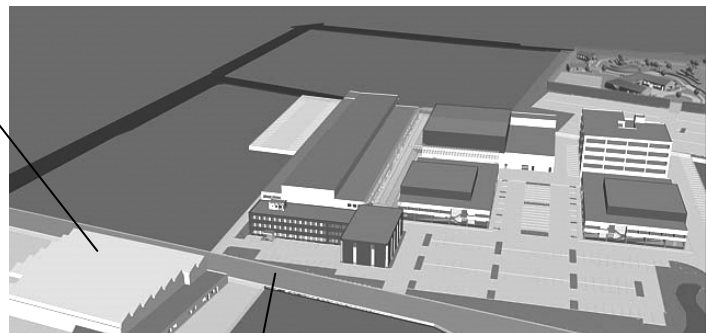

So erreichen Sie das Studio

nobeo Studio 5, Kalscheurener Str. 89, 50354 Hürth

BITTE BEACHTEN SIE:

- **Seien Sie pünktlich!** Melden Sie sich bei unserer Kollegin vor Ort. Nach dem Ende der Ankunftszeit können wir Ihre Teilnahme an der Produktion nicht mehr garantieren!
- Die Aufzeichnungen der Sendung dauern in der Regel bis ca. 19:30 Uhr, bzw. dauern solange, bis alle Fälle vollständig abgedreht sind.
- Die Auszahlung erfolgt nach der letzten Aufzeichnung.
- Zwischen den Aufzeichnungen sind Pausen vorgesehen, in denen Sie auch eine kleine Verpflegung erhalten.
- Bitte tragen Sie **keine weißen, roten oder karierten Kleidungsstücke**. Außerdem bitten wir Sie, sich **nicht komplett in Schwarz** zu kleiden.

Kalscheurener Straße

Anreise mit dem Auto:

- A4, Ausfahrt Köln-Klettenberg.
- An der Ampel links auf die Luxemburger Str. abbiegen.
- Am „McDonalds“ weiter geradeaus halten bis zum Kreisverkehr.
- Nehmen Sie im Kreisverkehr die 3. Ausfahrt auf die L92 (Jägerpfad).
- Nach ca. 200m links auf die Robert-Bosch-Str. abbiegen (der neuen „Medienmeile Hürth“).
- Das nobeo Studio 5 befindet sich nach ca. 500 m auf der rechten Seite.

Anreise mit Bahn:

- Vom Kölner Hauptbahnhof mit der Straßenbahn Linie 18 Richtung Brühl/Bonn.
- An der Haltestelle „Efferen“ aussteigen.
- Gehen Sie dann bitte zu Fuß weiter in die Kalscheurener Str.
- Nach ca. 800 m befindet sich das nobeo-Studio 5 auf der rechten Seite.

PHOENIX

Unserdam London

n-tv

busch@n-tv

Das Duell

rbb FERNSEHEN

Kultur KLAR

SR

PUSCHEL TV

TICKET SERVICE