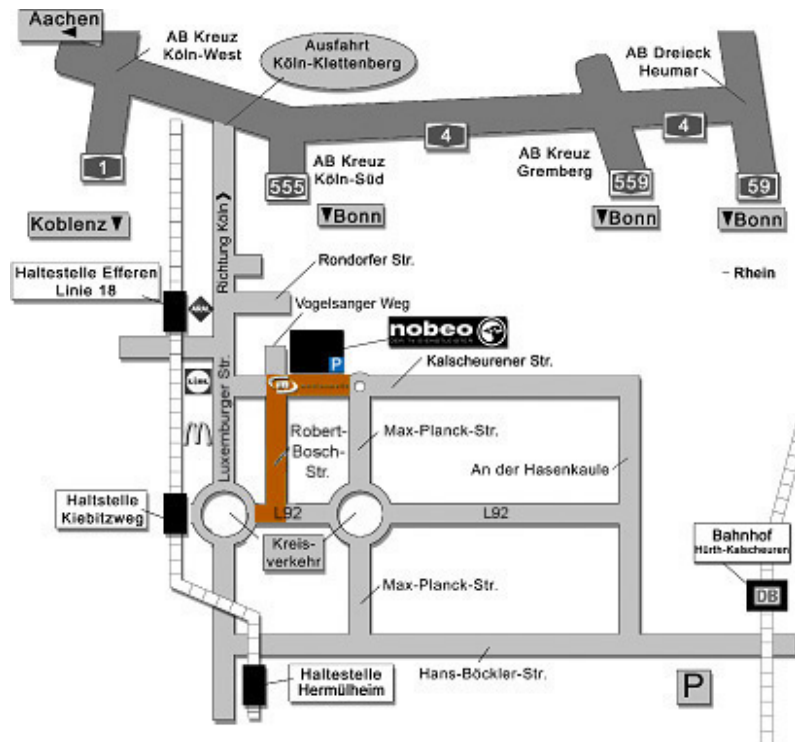

So erreichen Sie das Studio

nobeo Studio 5, Kalscheurener Str. 89, 50354 Hürth

BITTE BEACHTEN SIE:

- **Seien Sie pünktlich!** Melden Sie sich bei unserer Kollegin vor Ort. Nach dem Ende der Ankunftszeit können wir Ihre Teilnahme an der Produktion nicht mehr garantieren!
- Die Aufzeichnungen der Sendung dauern in der Regel bis ca. 19:30 Uhr, bzw. dauern solange, bis alle Fälle vollständig abgedreht sind.
- Die Auszahlung erfolgt nach der letzten Aufzeichnung.
- Zwischen den Aufzeichnungen sind Pausen vorgesehen, in denen Sie auch eine kleine Verpflegung erhalten.
- Bitte tragen Sie **keine weißen, roten oder karierten Kleidungsstücke**. Außerdem bitten wir Sie, sich **nicht komplett in Schwarz** zu kleiden.

Kalscheurener Straße

Anreise mit dem Auto:

- A4, Ausfahrt Köln-Klettenberg.
- An der Ampel links auf die Luxemburger Str. abbiegen.
- Am „McDonalds“ weiter geradeaus halten bis zum Kreisverkehr.
- Nehmen Sie im Kreisverkehr die 3. Ausfahrt auf die L92 (Jägerpfad).
- Nach ca. 200m links auf die Robert-Bosch-Str. abbiegen (der neuen „Medienmeile Hürth“).
- Das nobeo Studio 5 befindet sich nach ca. 500 m auf der rechten Seite.

Anreise mit Bahn:

- Vom Kölner Hauptbahnhof mit der Straßenbahn Linie 18 Richtung Brühl/Bonn.
- An der Haltestelle „Efferen“ aussteigen.
- Gehen Sie dann bitte zu Fuß weiter in die Kalscheurener Str.
- Nach ca. 800 m befindet sich das nobeo-Studio 5 auf der rechten Seite.