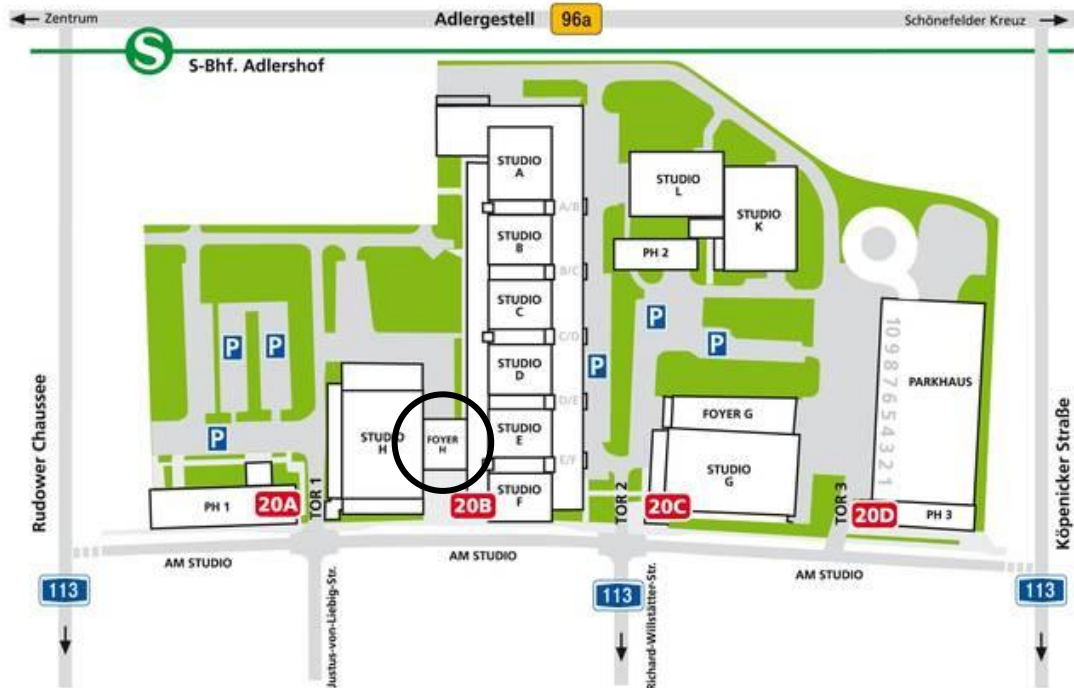

Studio Berlin-Adlershof, Am Studio 20b, 12489 Berlin

Einlass/Kartenausgabe: Foyer H

LAGEPLAN

© Studio Berlin Adlershof

Wichtige Informationen für „Die Beatrice Egli Show“!

- * Für die Kartenausgabe gibt es aktuell keine G-Regelung!
- * Die Maskenpflicht ist auf freiwilliger Basis!
- * Es handelt sich hier um eine Aufzeichnung! Ende ca. 22:30 Uhr!
- * Bitte bringen Sie für die personalisierte Kartenausgabe Ihren Personalausweis mit!
- * Das Mindestalter liegt bei 16 Jahren!
- * Geben Sie bitte alle Jacken, Taschen, Handys und Fotoapparate an der Garderobe ab! Wir bitten um Ihr Verständnis!

Anreise mit dem Auto z.B.:

- Vom Alexanderplatz aus die B96a stadtauswärts.
- Auf dem Adlergestell rechts in die Rudower Chaussee (S-Bahn Unterführung).
- An der Ampel links in die Straße „Am Studio“ einbiegen.
- Parkmöglichkeit entlang der Straßen.
- Gehen Sie dann bitte für die Kartenausgabe zum Foyer H.

Bitte planen Sie einen möglichen Stau auf dem Adlergestell ein!

Anreise mit der Bahn z.B.:

- Mit der S8, S9 oder S46 Richtung Stadtauswärts bis Haltestelle Adlershof.
- Dann ca. 10 Min Fußweg in die Rudower Chaussee.
- An der nächsten Ampel links in die Straße „Am Studio“ (ehem. Agastraße).
- Gehen Sie dann bitte für die Kartenausgabe zum Foyer H.