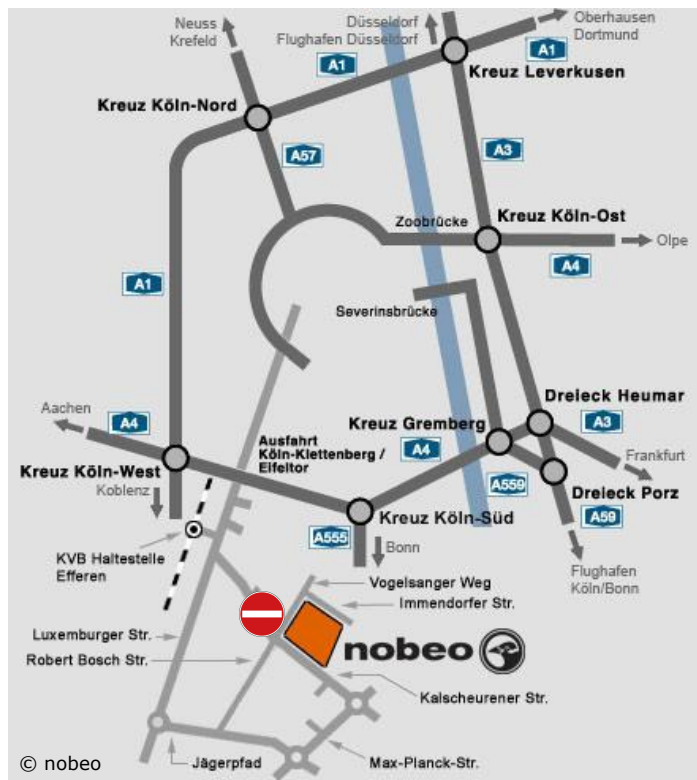

nobeo Studio 2, Kalscheurener Str. 89, 50354 Hürth

LAGEPLAN

Beachten Sie bitte Folgendes bei „Die Jauch Gottschalk Schöneberger Show“:

Es handelt sich hierbei immer um eine Liveshow! Geplantes Ende ca. 0 Uhr!  
Es gilt die 2G Regelung und on top der Nachweis eines negativen Testergebnisses!  
Im Studio gilt bis zur Einnahme des Sitzplatzes die Maskenpflicht!  
Geben Sie bitte alle Jacken und Taschen an der Garderobe ab!

### Anreise mit dem Auto z.B.:

- A4, Ausfahrt Köln-Klettenberg.
- An der Ampel links auf die Luxemburger Str. abbiegen.
- Am „McDonalds“ weiter geradeaus halten bis zur neuen Kreuzung.
- Hier links abbiegen auf die L92 (Jägerpfad).
- Am Kreisverkehr bitte die 2te Ausfahrt (Robert-Bosch-Str.) nehmen.
- Die nobeo Studios befinden sich nach ca. 500 m auf der linken Seite.

**Achtung:** Durchfahrt Kalscheurener Str./Höhe Vogelsanger Weg nicht mehr möglich!

### Anreise mit der Bahn z.B.:

- Vom Kölner Hauptbahnhof mit der Straßenbahn Linie 18 Richtung Brühl/Bonn.
- An der Haltestelle „Efferen“ aussteigen.
- Gehen Sie dann bitte zu Fuß weiter in die Kalscheurener Str.
- Nach ca. 800 m befinden sich die nobeo-Studios auf der linken Seite.