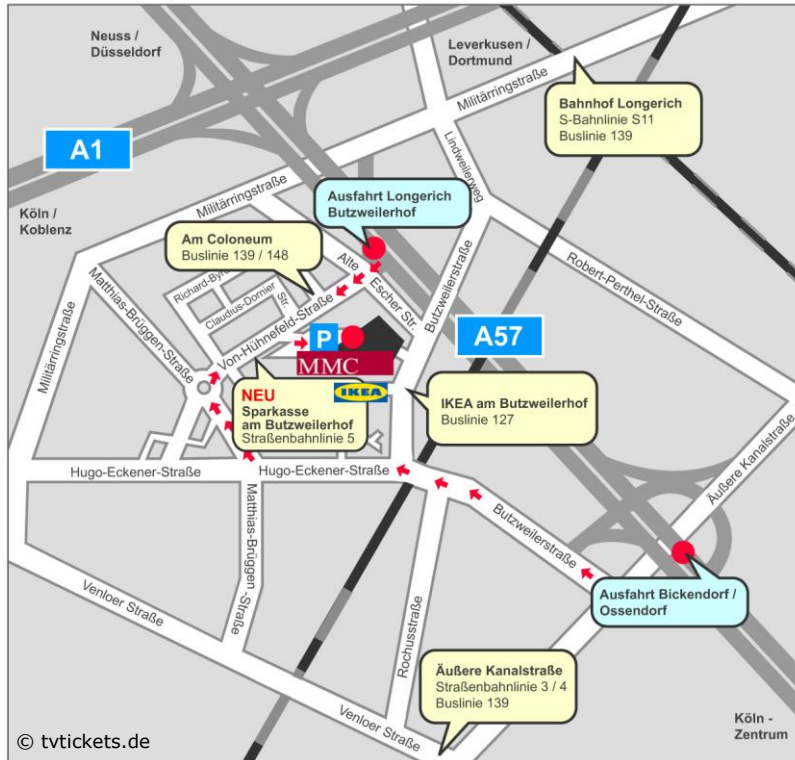

## MMC Coloneum, Am Coloneum 1, 50829 Köln-Ossendorf

LAGEPLAN

### Anreise mit dem Auto z.B.:

- A1 Richtung Düsseldorf bis Kreuz Köln-Nord.
- A57 Richtung Köln-Zentrum **bis neue Abfahrt Longerich/Butzweilerhof**.
- Von der Abfahrt her auf der Straße bleiben, bereits die „Von-Hünefeld-Straße“.
- Nach ca. 500m einen „U-Turn“ machen, so dass das „Coloneum“ auf der rechten Seite liegt.
- Nutzen Sie bitte den Besucherparkplatz auf dem Gelände (**Kosten max 10€**).
- Bei Überlastung gibt es begrenzte Parktaschen auf der „Von-Hünefeld-Straße“.
- Vom Parkplatz aus sehen Sie dann den großen Haupteingang des Coloneums.

### Anreise mit der Bahn z.B.:

- Straßenbahn **Linie 5** bis Endstation „**Sparkasse Am Butzweilerhof**“.
- S-Bahn S11 bis Haltestelle „Longerich“
- Die **letzte Strassenbahn Linie 5** fährt von Mo-Fr um 0.38 Uhr von der HS „Sparkasse Am Butzweilerhof“
- **Am Wochenende** (Sa & So & Feiertags) fährt die Linie 5 ab 0.38 Uhr nur noch 1x die Stunde bis 5.08 Uhr. Ab dann wieder nach regulärem Fahrplan.