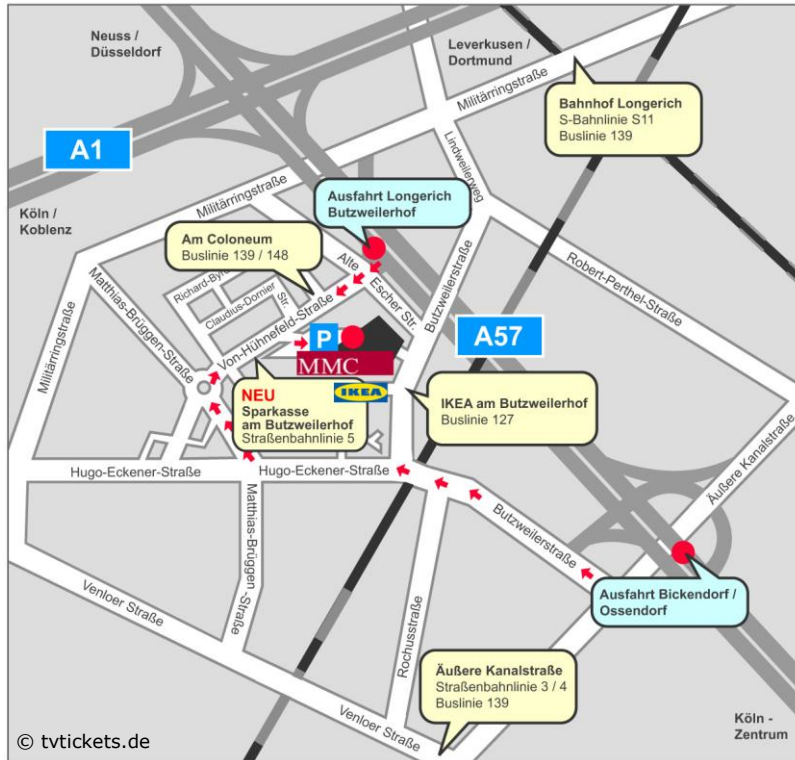

MMC Coloneum, Am Coloneum 1, 50829 Köln-Ossendorf

LAGEPLAN

Bitte beachten Sie Folgendes bei „Frei Schnauze!“:

- * Es handelt sich hier immer um Aufzeichnungen! Dauer ca. 2 Stunden!
- * Es gelten die 2G+ Regeln (geimpft, genesen plus on top Nachweis Testergebnis)!
- * Im Studio gilt bis zur Einnahme der Sitzplätze die Maskenpflicht!
- * Geben Sie bitte alle Jacken und Taschen an der Garderobe ab!

Wir bitten um Ihr Verständnis!

Anreise mit dem Auto z.B.:

- A1 Richtung Düsseldorf bis Kreuz Köln-Nord.
- A57 Richtung Köln-Zentrum **bis neue Abfahrt Longerich/Butzweilerhof**.
- Von der Abfahrt her auf der Straße bleiben, bereits die „Von-Hünefeld-Straße“.
- Nach ca. 500m einen „U-Turn“ machen, so dass das „Coloneum“ auf der rechten Seite liegt.
- Nutzen Sie bitte den Besucherparkplatz auf dem Gelände (**Kosten max 10€**).
- Bei Überlastung gibt es begrenzte Parktaschen auf der „Von-Hünefeld-Straße“.
- Vom Parkplatz aus sehen Sie dann den großen Haupteingang des Coloneums.

Anreise mit der Bahn z.B.:

- Straßenbahn **Linie 5** bis Endstation „**Sparkasse Am Butzweilerhof**“.
- S-Bahn S11 bis Haltestelle „**Longerich**“
- Die **letzte Strassenbahn Linie 5** fährt von Mo-Fr um 0.38 Uhr von der HS „**Sparkasse Am Butzweilerhof**“
- **Am Wochenende** (Sa & So & Feiertags) fährt die Linie 5 ab 0.38 Uhr nur noch 1x die Stunde bis 5.08 Uhr. Ab dann wieder nach regulärem Fahrplan.