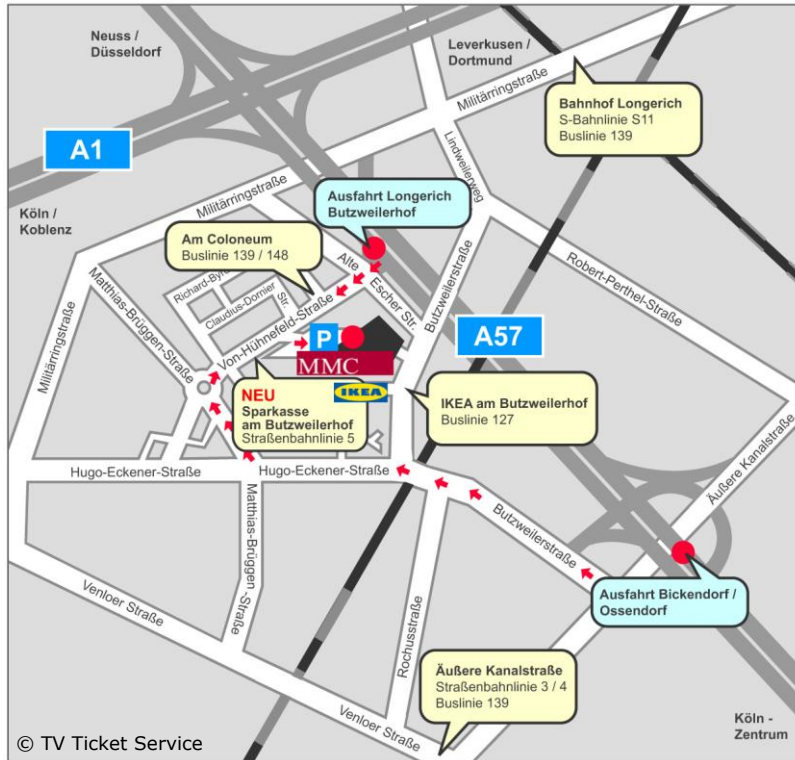

MMC Coloneum, Am Coloneum 1, 50829 Köln-Ossendorf

LAGEPLAN

Bitte beachten Sie Folgendes bei „Grill den Henssler“:

Es handelt sich hier um eine lange Aufzeichnung! Geplantes Ende ca. 23 Uhr!
 Es gilt die 2G+ Regelung für die Kartenausgabe!
 Im Studio gilt auch bei Einnahme des Sitzplatzes die Maskenpflicht!
 Geben Sie bitte alle Jacken und Taschen an der Garderobe ab!

Wir bitten um Ihr Verständnis!

Anreise mit dem Auto z.B.:

- A1 Richtung Düsseldorf bis Kreuz Köln-Nord.
- A57 Richtung Köln-Zentrum **bis neue Abfahrt Longerich/Butzweilerhof**.
- Von der Abfahrt her auf der Straße bleiben, bereits die „Von-Hünefeld-Straße“.
- Nach ca. 500m einen „U-Turn“ machen, so dass das „Coloneum“ auf der rechten Seite liegt.
- Besucherparkplatz auf dem Gelände (**max 10€/Veranstaltungsticket**).
- Bei Überlastung gibt es begrenzte Parktaschen auf der „Von-Hünefeld-Straße“.
- Vom Parkplatz aus sehen Sie dann den großen Haupteingang des Coloneums.

Anreise mit der Bahn z.B.:

- Straßenbahn **Linie 5** bis Endstation „**Sparkasse Am Butzweilerhof**“.
- S-Bahn S11 bis Haltestelle „Longerich“
- Die **letzte Strassenbahn Linie 5** fährt von Mo-Fr um 0.38 Uhr von der HS „Sparkasse Am Butzweilerhof“
- **Am Wochenende** (Sa & So & Feiertags) fährt die Linie 5 ab 0.38 Uhr nur noch 1x die Stunde bis 5.08 Uhr. Ab dann wieder nach regulärem Fahrplan.