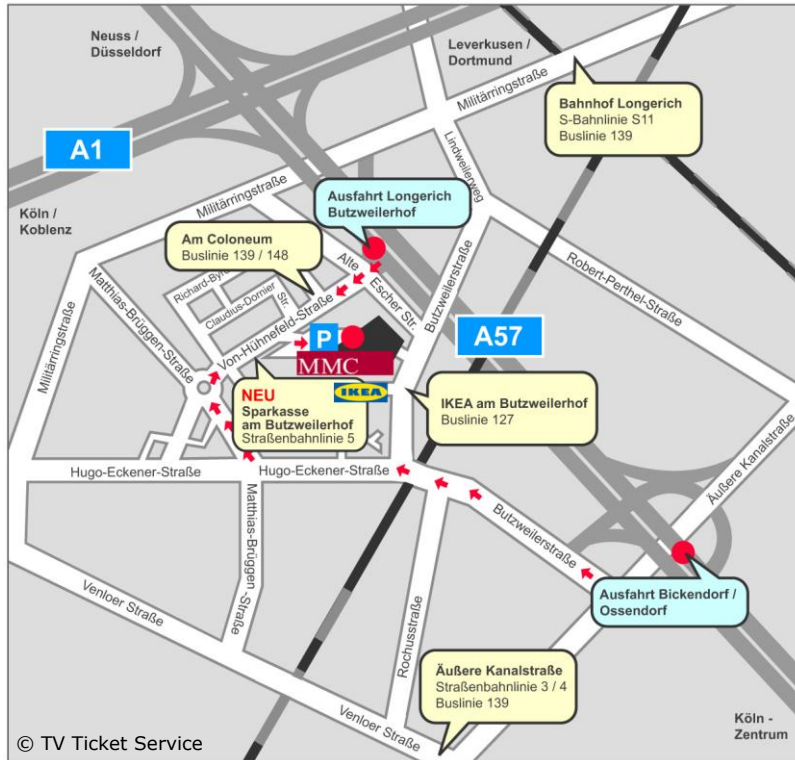

MMC Coloneum, Am Coloneum 1, 50829 Köln-Ossendorf

LAGEPLAN

Bitte beachten Sie Folgendes bei „Paar Love“:

- * Es handelt sich hier um Aufzeichnungen! Ende ca. 21 Uhr!
- * Es gelten die 2G + Regeln für die Kartenausgabe!
- * Im Studio gilt während der Show die Maskenpflicht!
- * Geben Sie bitte alle Jacken und Taschen an der Garderobe ab!

Wir bitten um Ihr Verständnis!

Anreise mit dem Auto z.B.:

- A1 Richtung Düsseldorf bis Kreuz Köln-Nord.
- A57 Richtung Köln-Zentrum **bis neue Abfahrt Longerich/Butzweilerhof**.
- Von der Abfahrt her auf der Straße bleiben, bereits die „Von-Hünefeld-Straße“.
- Nach ca. 500m einen „U-Turn“ machen, so dass das „Coloneum“ auf der rechten Seite liegt.
- Nutzen Sie bitte den Besucherparkplatz auf dem Gelände (**Kosten max 10€**).
- Bei Überlastung gibt es begrenzte Parktaschen auf der „Von-Hünefeld-Straße“.
- Vom Parkplatz aus sehen Sie dann den großen Haupteingang des Coloneums.

Anreise mit der Bahn z.B.:

- Straßenbahn **Linie 5** bis Endstation „**Sparkasse Am Butzweilerhof**“.
- S-Bahn S11 bis Haltestelle „Longerich“
- Die **letzte Strassenbahn Linie 5** fährt von Mo-Fr um 0.38 Uhr von der HS „Sparkasse Am Butzweilerhof“
- **Am Wochenende** (Sa & So & Feiertags) fährt die Linie 5 ab 0.38 Uhr nur noch 1x die Stunde bis 5.08 Uhr. Ab dann wieder nach regulärem Fahrplan.