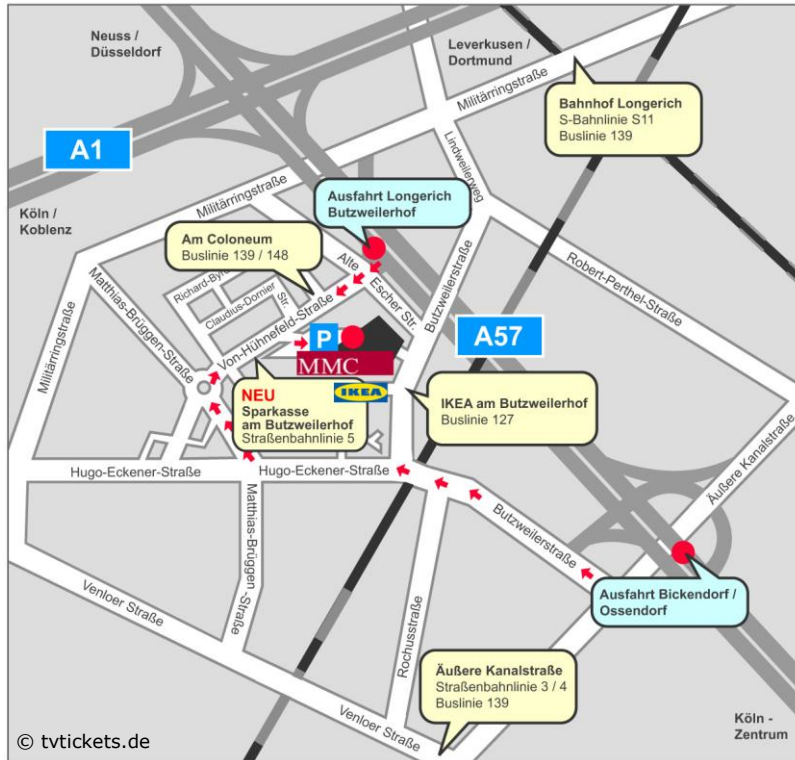

MMC Coloneum, Am Coloneum 1, 50829 Köln-Ossendorf

LAGEPLAN

Bitte beachten Sie Folgendes bei „Studio Schmitt“:

- * Es handelt sich hier immer um Aufzeichnungen! Geplantes Ende ca. 18:30 Uhr!
- * Es gelten die 2G+ Regeln (on Top ein negativer Nachweis eines Schnelltests!)
 - * Im Studio gilt während der Show die Maskenpflicht!
- * Geben Sie bitte alle Jacken und Taschen an der Garderobe ab!

Wir bitten um Ihr Verständnis!

Anreise mit dem Auto z.B.:

- A1 Richtung Düsseldorf bis Kreuz Köln-Nord.
- A57 Richtung Köln-Zentrum **bis neue Abfahrt Longerich/Butzweilerhof**.
- Von der Abfahrt her auf der Straße bleiben, bereits die „Von-Hünefeld-Straße“.
- Nach ca. 500m einen „U-Turn“ machen, so dass das „Coloneum“ auf der rechten Seite liegt.
- Nutzen Sie bitte den Besucherparkplatz auf dem Gelände (**Kosten max 10€**).
- Bei Überlastung gibt es begrenzte Parktaschen auf der „Von-Hünefeld-Straße“.
- Vom Parkplatz aus sehen Sie dann den großen Haupteingang des Coloneums.

Anreise mit der Bahn z.B.:

- Straßenbahn **Linie 5** bis Endstation „**Sparkasse Am Butzweilerhof**“.
- S-Bahn S11 bis Haltestelle „**Longerich**“
- Die **letzte Strassenbahn Linie 5** fährt von Mo-Fr um 0.38 Uhr von der HS „**Sparkasse Am Butzweilerhof**“
- **Am Wochenende** (Sa & So & Feiertags) fährt die Linie 5 ab 0.38 Uhr nur noch 1x die Stunde bis 5.08 Uhr. Ab dann wieder nach regulärem Fahrplan.