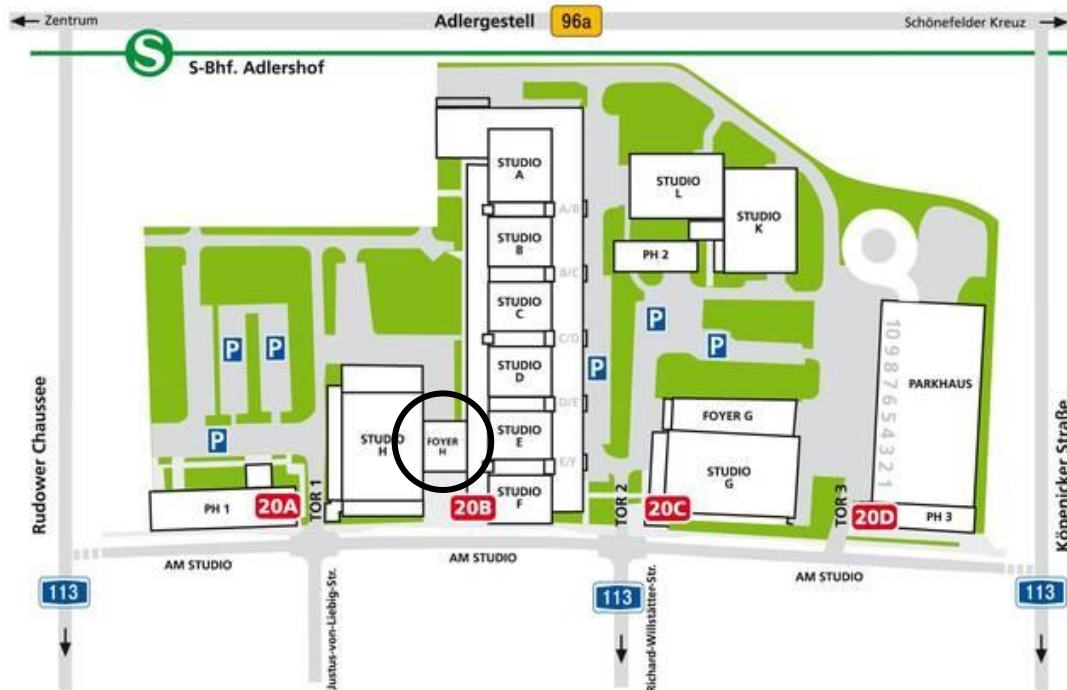

## Studio Berlin-Adlershof, Foyer H, Am Studio 20b, 12489 Berlin

LAGEPLAN

© Studio Berlin Adlershof

### Anreise mit dem Auto z.B.:

- Vom Alexanderplatz aus die B96a stadtauswärts.
  - Auf dem Adlergestell rechts in die Rudower Chaussee (S-Bahn Unterführung).
  - An der Ampel links in die Straße „Am Studio“ einbiegen.
  - Parkmöglichkeit entlang der Straßen.
  - Geht dann bitte für die Kartenausgabe zum Foyer H.
- Bitte plant einen möglichen Stau auf dem Adlergestell ein!**

### Anreise mit der Bahn z.B.:

- Mit der S8, S9 oder S46 Richtung Stadtauswärts bis Haltestelle Adlershof.
- Dann ca. 10 Min Fußweg in die Rudower Chaussee.
- An der nächsten Ampel links in die Straße „Am Studio“ (ehem. Agastraße).
- Geht dann bitte für die Kartenausgabe zum Foyer H.