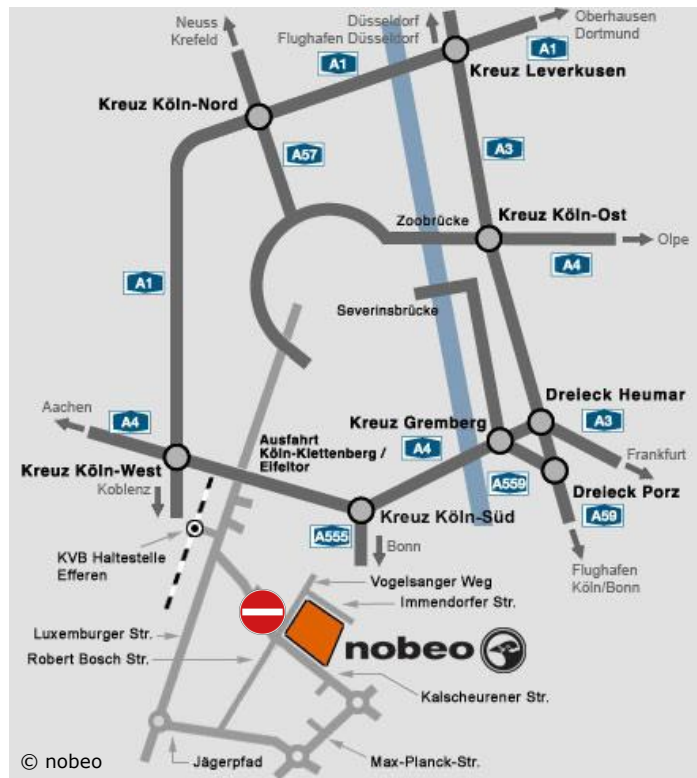

nobeo Studio 8, Kalscheurener Str. 89, 50354 Hürth

LAGEPLAN

Bitte beachten Sie Folgendes bei „Die Millionen Show“:

- * Es handelt sich hier teilweise um Spezial-Aufzeichnungen! Achten Sie auf die Hinweise!
- * Für den Einlass gilt einer der 2G-Voraussetzungen (vollständig geimpft oder genesen)!
- * Die Kartenausgabe erfolgt vor Ort durch die Kollegen von EndemolShineGermany!
- * Im Studio gilt bis zur Einnahme des Sitzplatzes die Maskenpflicht!
- * Geben Sie bitte alle Jacken, Taschen und Handys an der Garderobe ab!

Wir bitten um Ihr Verständnis!

Anreise mit dem Auto z.B.:

- A4, Ausfahrt Köln-Klettenberg.
- An der Ampel links auf die Luxemburger Str. abbiegen.
- Am „McDonalds“ weiter geradeaus halten bis zur neuen Kreuzung.
- Hier links abbiegen auf die L92 (Jägerpfad).
- Am Kreisverkehr bitte die 2te Ausfahrt (Robert-Bosch-Str.) nehmen.
- Die nobeo Studios befinden sich nach ca. 500 m auf der linken Seite.

Achtung: Durchfahrt Kalscheurener Str./Höhe Vogelsanger Weg nicht mehr möglich!

Anreise mit der Bahn z.B.:

- Vom Kölner Hauptbahnhof mit der Straßenbahn Linie 18 Richtung Brühl/Bonn.
- An der Haltestelle „Efferen“ aussteigen.
- Gehen Sie dann bitte zu Fuß weiter in die Kalscheurener Str.
- Nach ca. 800 m befinden sich die nobeo-Studios auf der linken Seite.